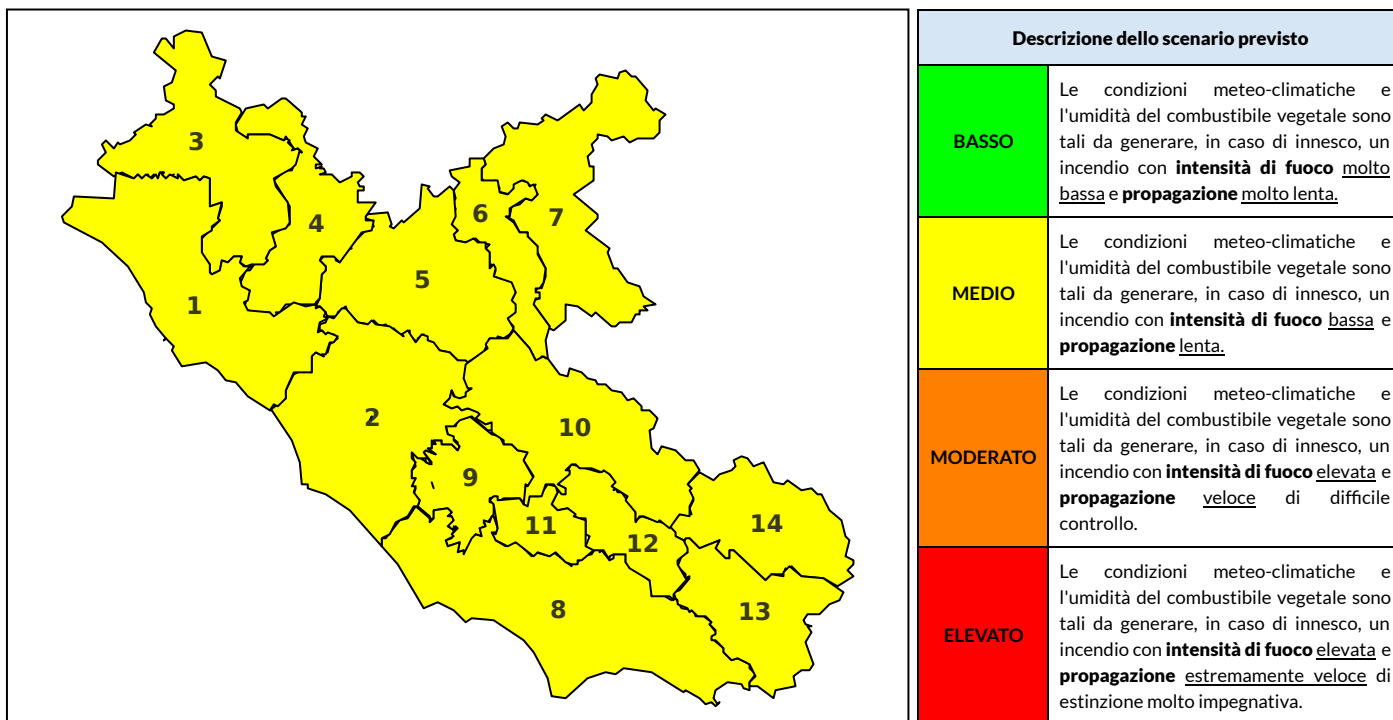

BOLLETTINO DI PERICOLOSITA' DA INCENDI BOSCHIVI

Previsioni per oggi 15-7-2022

Livello di pericolosità da incendio boschivo per Zona di Allerta AIB

Bollettino emesso nel periodo della campagna AIB Lazio sulla base del modello previsionale RISICOLazio, sviluppato in collaborazione con Fondazione CIMA, che fornisce un supporto per la valutazione della Pericolosità da incendio boschivo aggregata sulle Zone di Allerta AIB, approvate come parte integrante del Piano AIB Lazio 2020-2022 con DGR n° 270 del 15/05/2020. Il dettaglio della distribuzione dei Comuni nelle Zone AIB è consultabile al link https://protezionecivile.regione.lazio.it/zone_allerta_aib_comuni/. Le Norme Comportamentali per la popolazione sono consultabili al link https://protezionecivile.regione.lazio.it/norme_comportamentali_aib/.

Zona AIB	1	2	3	4	5	6	7	8	9	10	11	12	13	14
Livello Pericolosità	MEDIO	MEDIO	MEDIO	MEDIO	MEDIO	MEDIO	MEDIO	MEDIO	MEDIO	MEDIO	MEDIO	MEDIO	MEDIO	MEDIO

NOTE

BOLLETTINO DI PERICOLOSITA' DA INCENDI BOSCHIVI

Previsioni per domani 16-7-2022

Livello di pericolosità da incendio boschivo per Zona di Allerta AIB

Bollettino emesso nel periodo della campagna AIB Lazio sulla base del modello previsionale RISICOLazio, sviluppato in collaborazione con Fondazione CIMA, che fornisce un supporto per la valutazione della Pericolosità da incendio boschivo aggregata sulle Zone di Allerta AIB, approvate come parte integrante del Piano AIB Lazio 2020-2022 con DGR n° 270 del 15/05/2020. Il dettaglio della distribuzione dei Comuni nelle Zone AIB è consultabile al link https://protezionecivile.regione.lazio.it/zone_allerta_aib_comuni/. Le Norme Comportamentali per la popolazione sono consultabili al link https://protezionecivile.regione.lazio.it/norme_comportamentali_aib/.

Zona AIB	1	2	3	4	5	6	7	8	9	10	11	12	13	14
Livello Pericolosità	MEDIO	MEDIO	MEDIO	MEDIO	MEDIO	MEDIO	MEDIO	MEDIO	MEDIO	MEDIO	MEDIO	MEDIO	MEDIO	MEDIO