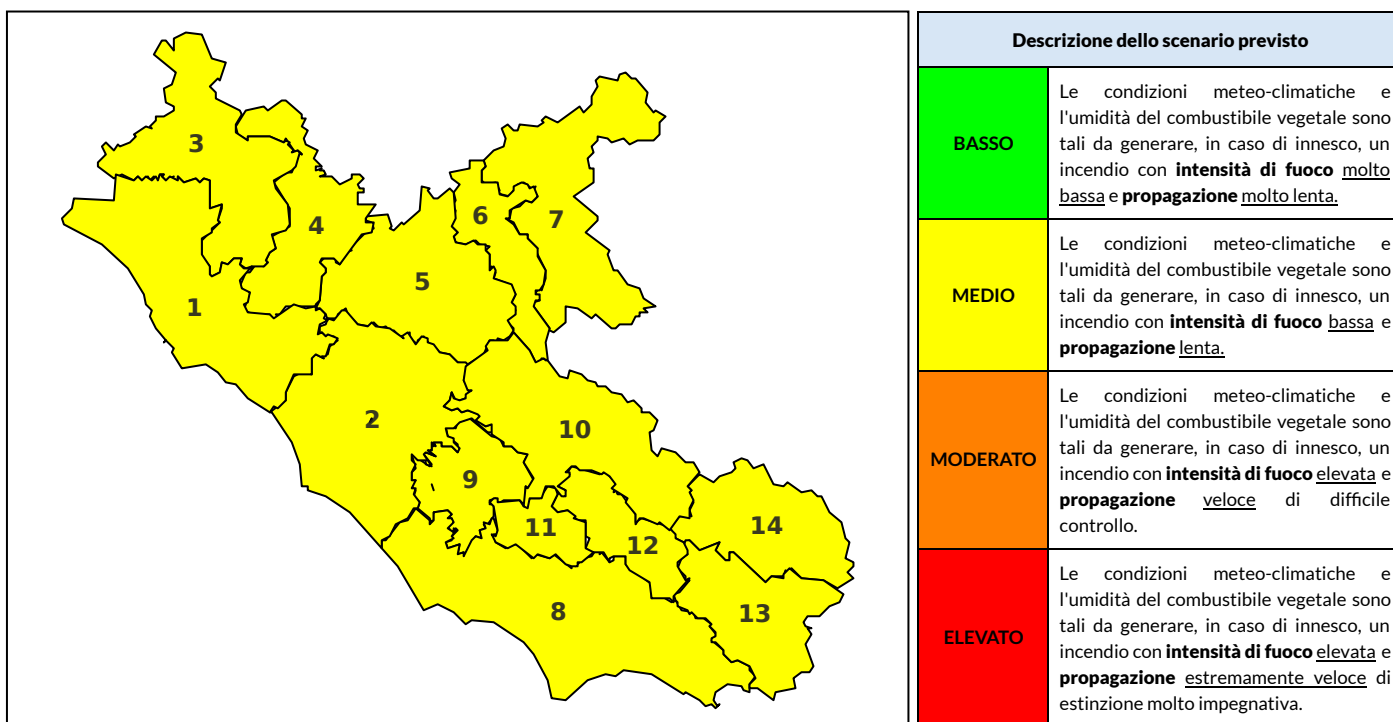

BOLLETTINO DI PERICOLOSITA' DA INCENDI BOSCHIVI

Previsioni per domani 16-7-2022

Livello di pericolosità da incendio boschivo per Zona di Allerta AIB

Bollettino emesso nel periodo della campagna AIB Lazio sulla base del modello previsionale RISICOLazio, sviluppato in collaborazione con Fondazione CIMA, che fornisce un supporto per la valutazione della Pericolosità da incendio boschivo aggregata sulle Zone di Allerta AIB, approvate come parte integrante del Piano AIB Lazio 2020-2022 con DGR n° 270 del 15/05/2020. Il dettaglio della distribuzione dei Comuni nelle Zone AIB è consultabile al link <https://protezionecivile.regione.lazio.it/zone_allerta_aib_comuni/>. Le Norme Comportamentali per la popolazione sono consultabili al link <https://protezionecivile.regione.lazio.it/norme_comportamentali_aib/>.

Zona AIB	1	2	3	4	5	6	7	8	9	10	11	12	13	14
Livello Pericolosità	MEDIO	MEDIO	MEDIO	MEDIO	MEDIO	MEDIO	MEDIO	MEDIO	MEDIO	MEDIO	MEDIO	MEDIO	MEDIO	MEDIO